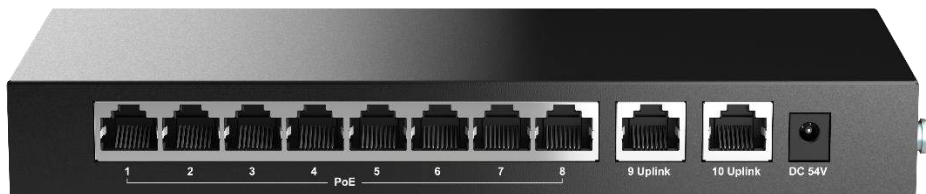

H3C US00 系列小端口全千兆交换机

产品概述

H3C US100 小端口全千兆交换机是 H3C 推出的新一代绿色节能无管理以太网交换机产品，安装维护便利，业务特性丰富，可广泛 应用于小微企业、商业连锁、酒店、校园等场景。

H3C US05 全千兆交换机

H3C US08 全千兆交换机

H3C US105 全千兆交换机

H3C US108 全千兆交换机

H3C US110 全千兆交换机

H3C US110-HP 全千兆 PoE 交换机

产品特点

- 符合 IEEE802.3、IEEE802.3u、IEEE802.3x、IEEE802.3ab 标准
- 10/100/1000M 自适应以太网端口
- 每个端口都支持 Auto-MDI/MDIX 功能
- 绿色以太网技术，在端口无连接或连接短网线的情况下，自动降低功耗，达到设备节能目的

产品规格

属性	US05	US08	US105	US108	US110	US110-HP
外形尺寸(WxDxH)mm	120 x 90 x 27	156 x 105 x 27	105 x 90 x 27	160 x 90 x 27	230 x 120 x 44	205 x 85 x 27
固定端口	5 个 10/100/1000Base-T 电口	8 个 10/100/1000Base-T 电口	5 个 10/100/1000Base-T 电口	8 个 10/100/1000Base-T 电口	8 个 10/100/1000Base-T 电口 2 个 1000Base-X SFP 端口 (uplink 口)	10 个 10/100/1000Base-T 电口
模式切换	无				标准交换 Vlan 模式 流控模式 汇聚上联	标准交换 端口隔离
MAC 地址容量	2K	4K	2K	4K	4K	4K
交换容量	10Gbps	16Gbps	10Gbps	16Gbps	20Gbps	20Gbps
转发能力	7.4Mpps	11.9Mpps	7.4Mpps	11.9Mpps	14.9Mpps	14.9Mpps
包缓存	1Mbit	1.5Mbit	1Mbit	1.5Mbit	2Mbit	2Mbit

交换模式	存储转发模式					
POE	不支持					支持 PoE+ 整机最大输出: 110W, 8 个下行端口, 单端口最大供电功率 30W
电源	DC 5V/0.6A	DC 12V/0.5A	DC 12V/0.5A	DC 12V/0.5A	100V~240V AC	54V/2.2A DC
散热方式	无风扇, 自然散热					
工作温度/存储温度	0°C~40°C/ -40°C~70°C		0°C~45°C/ -40°C~70°C			
工作湿度/存储湿度	5%~95% (非冷凝)					
认证	CQC 认证、进网许可证					
MTBF	>50000H					
安装方式	桌面式					