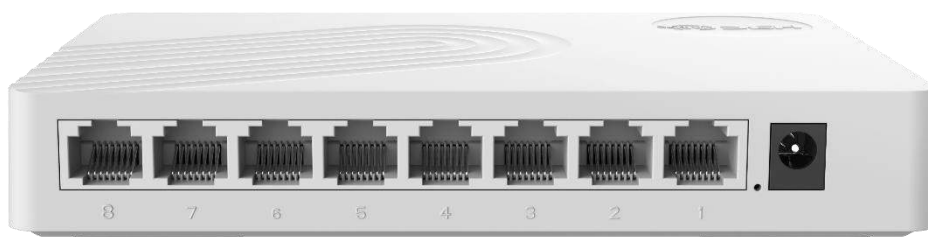

H3C US00 系列小端口全千兆交换机

产品概述

H3C US100 小端口全千兆交换机是 H3C 推出的新一代绿色节能无管理以太网交换机产品，安装维护便利，业务特性丰富，可广泛 应用于小微企业、商业连锁、酒店、校园等场景。

H3C US05 全千兆交换机

H3C US08 全千兆交换机

H3C US105 全千兆交换机

H3C US108 全千兆交换机

H3C US110 全千兆交换机

H3C US110-HP 全千兆 PoE 交换机

产品特点

- 符合 IEEE802.3、IEEE802.3u、IEEE802.3x、IEEE802.3ab 标准
- 10/100/1000M 自适应以太网端口
- 每个端口都支持 Auto-MDI/MDIX 功能
- 绿色以太网技术，在端口无连接或连接短网线的情况下，自动降低功耗，达到设备节能目的

产品规格

属性	US05	US08	US105	US108	US110	US110-HP
外形尺寸(WxDxH)mm	120 x 90 x 27	156 x 105 x 27	105 x 90 x 27	160 x 90 x 27	230 x 120 x 44	205 x 85 x 27
固定端口	5 个 10/100/1000Base-T 电口	8 个 10/100/1000Base-T 电口	5 个 10/100/1000Base-T 电口	8 个 10/100/1000Base-T 电口	8 个 10/100/1000Base-T 电口 2 个 1000Base-X SFP 端口 (uplink 口)	10 个 10/100/1000Base-T 电口
模式切换	无				标准交换 Vlan 模式 流控模式 汇聚上联	标准交换 端口隔离
MAC 地址容量	2K	4K	2K	4K	4K	4K
交换容量	10Gbps	16Gbps	10Gbps	16Gbps	20Gbps	20Gbps
转发能力	7.4Mpps	11.9Mpps	7.4Mpps	11.9Mpps	14.9Mpps	14.9Mpps
包缓存	1Mbit	1.5Mbit	1Mbit	1.5Mbit	2Mbit	2Mbit

交换模式	存储转发模式					
POE	不支持					支持 PoE+ 整机最大输出: 110W, 8 个下行端口, 单端口最大供电功率 30W
电源	DC 5V/0.6A	DC 12V/0.5A	DC 12V/0.5A	DC 12V/0.5A	100V~240V AC	54V/2.2A DC
散热方式	无风扇, 自然散热					
工作温度/存储温度	0°C~40°C/ -40°C~70°C		0°C~45°C/ -40°C~70°C			
工作湿度/存储湿度	5%~95% (非冷凝)					
认证	CQC 认证、进网许可证					
MTBF	>50000H					
安装方式	桌面式					