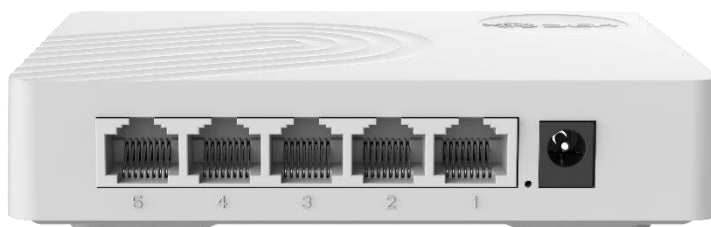

H3C US00 系列小端口全千兆交换机

产品概述

H3C US100 小端口全千兆交换机是 H3C 推出的新一代绿色节能无管理以太网交换机产品，安装维护便利，业务特性丰富，可广泛 应用于小微企业、商业连锁、酒店、校园等场景。

H3C US05 全千兆交换机

H3C US08 全千兆交换机

H3C US105 全千兆交换机

H3C US108 全千兆交换机

H3C US110 全千兆交换机

H3C US110-HP 全千兆 PoE 交换机

产品特点

- 符合 IEEE802.3、IEEE802.3u、IEEE802.3x、IEEE802.3ab 标准
- 10/100/1000M 自适应以太网端口
- 每个端口都支持 Auto-MDI/MDIX 功能
- 绿色以太网技术，在端口无连接或连接短网线的情况下，自动降低功耗，达到设备节能目的

产品规格

属性	US05	US08	US105	US108	US110	US110-HP
外形尺寸(WxDxH)mm	120 x 90 x 27	156 x 105 x 27	105 x 90 x 27	160 x 90 x 27	230 x 120 x 44	205 x 85 x 27
固定端口	5 个 10/100/1000Base-T 电口	8 个 10/100/1000Base-T 电口	5 个 10/100/1000Base-T 电口	8 个 10/100/1000Base-T 电口	8 个 10/100/1000Base-T 电口 2 个 1000Base-X SFP 端口 (uplink 口)	10 个 10/100/1000Base-T 电口
模式切换	无				标准交换 Vlan 模式 流控模式 汇聚上联	标准交换 端口隔离
MAC 地址容量	2K	4K	2K	4K	4K	4K
交换容量	10Gbps	16Gbps	10Gbps	16Gbps	20Gbps	20Gbps
转发能力	7.4Mpps	11.9Mpps	7.4Mpps	11.9Mpps	14.9Mpps	14.9Mpps
包缓存	1Mbit	1.5Mbit	1Mbit	1.5Mbit	2Mbit	2Mbit

交换模式	存储转发模式					
POE	不支持					支持 PoE+ 整机最大输出: 110W, 8 个下行端口, 单端口最大供电功率 30W
电源	DC 5V/0.6A	DC 12V/0.5A	DC 12V/0.5A	DC 12V/0.5A	100V~240V AC	54V/2.2A DC
散热方式	无风扇, 自然散热					
工作温度/存储温度	0°C~40°C/ -40°C~70°C		0°C~45°C/ -40°C~70°C			
工作湿度/存储湿度	5%~95% (非冷凝)					
认证	CQC 认证、进网许可证					
MTBF	>50000H					
安装方式	桌面式					